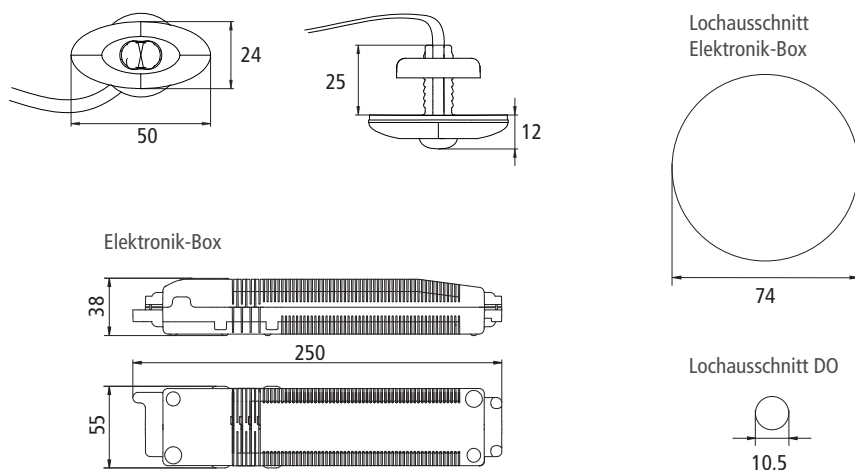

Downlight-Strahler DELTALUX / DO

Sicherheitsstromversorgungssysteme mit Einzelbatterie

Kompakter Notlichteinsatz mit oval ausleuchtender ERT-LED-Leuchte zur Ausleuchtung der Flucht- und Rettungswege nach DIN EN 60598-1, DIN EN 60598-2-22 und DIN EN 1838.

Geeignet zum Deckeneinbau oder zum Aufbringen auf T5/T8 Leuchtmittel und metallische Träger (Dübel und Clips im Lieferumfang enthalten – Magnetplatte optional).

Durch transparentes Gehäusematerial passt sich die Leuchte perfekt ihrem Umfeld an. Lieferbar inklusive Elektronik-Box oder lose zum Einbau in bestehende Lampengehäuse.

Schutzklasse: I
 Schutzart: IP 20
 Gehäusematerial: Kunststoff weiß
 Anschlussspannung: 230 V ± 10%, 50/60 Hz
 Zul. Umgebungstemperatur: -5 °C bis +40 °C

Für Betoneinbau empfehlen wir die Dosen HaloX-0 + HaloX-40 der Firma Kaiser.

Einzelbatterieeleuchten mit Ladefunktionskontrolle und Prüftaster

Bestellnummern	Ausführung	NiCd-Batterie	Betriebsdauer	Lichtstrom in Lumen	Leuchtmittel
DELTALUX / DO 3 G	Deckeneinbau (Gehäuse)	4,8 V / 2,0 Ah	3 h	140 lm	LED (1 W)
DELTALUX / DO 3 L	Deckeneinbau (lose)	4,8 V / 2,0 Ah	3 h	140 lm	LED (1 W)