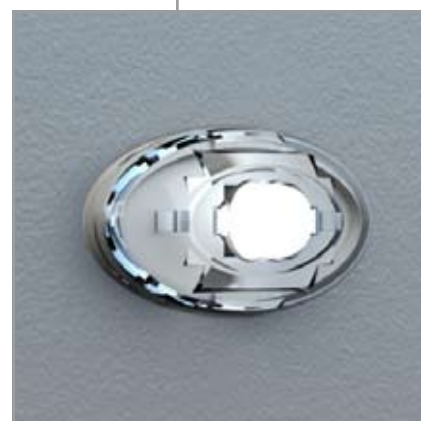

KMC
Sicherheitslicht und -strom GmbH
Franz-Haniel-Straße 51a
47443 Moers
Telefon 02841/17396-0
Telefax 02841/17396-16
E-Mail info@kmc-sicherheit.de
Web www.kmc-sicherheit.de