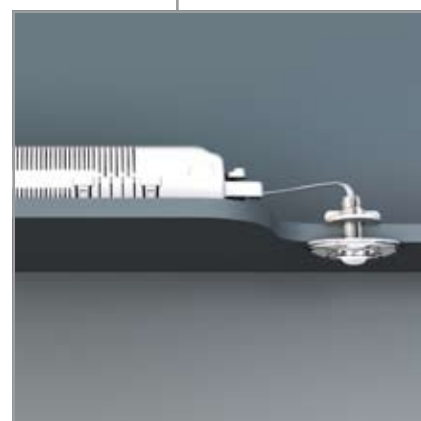

KMC
Sicherheitslicht und -strom GmbH
Franz-Haniel-Straße 51a
47443 Moers
Telefon 02841/17396-0
Telefax 02841/17396-16
E-Mail info@kmc-sicherheit.de
Web www.kmc-sicherheit.de